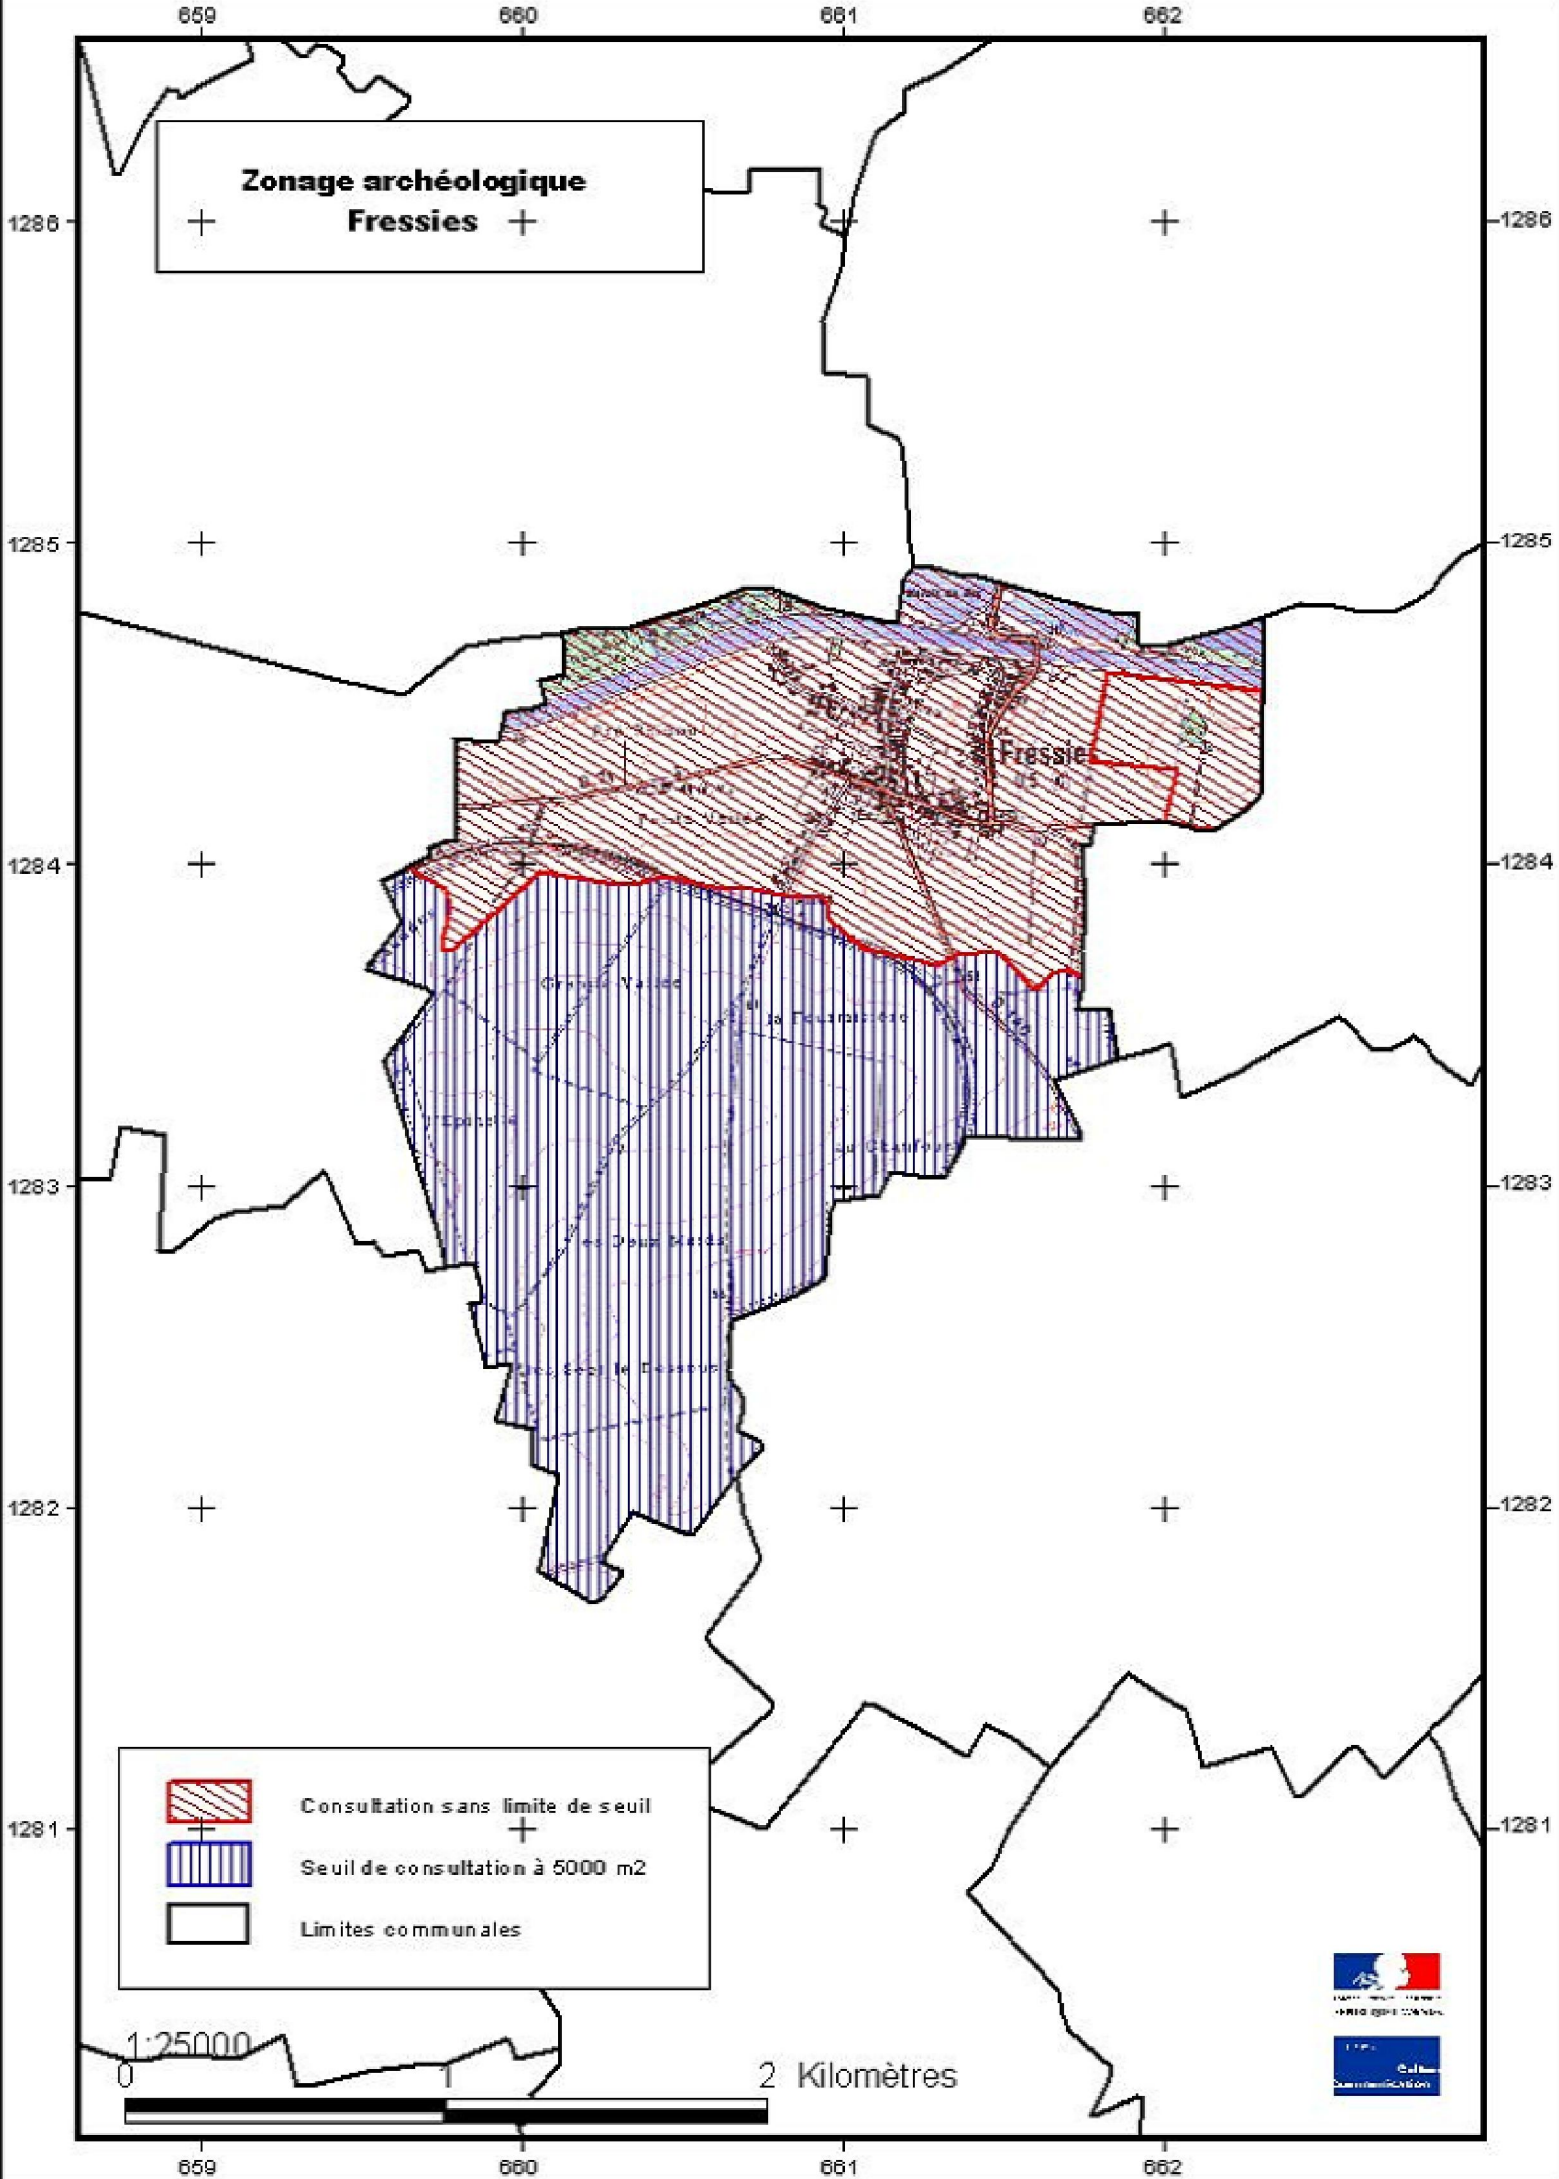

**Zonage archéologique
Fressies**

-  Consultation sans limite de seuil
-  Seuil de consultation à 5000 m2
-  Limites communales